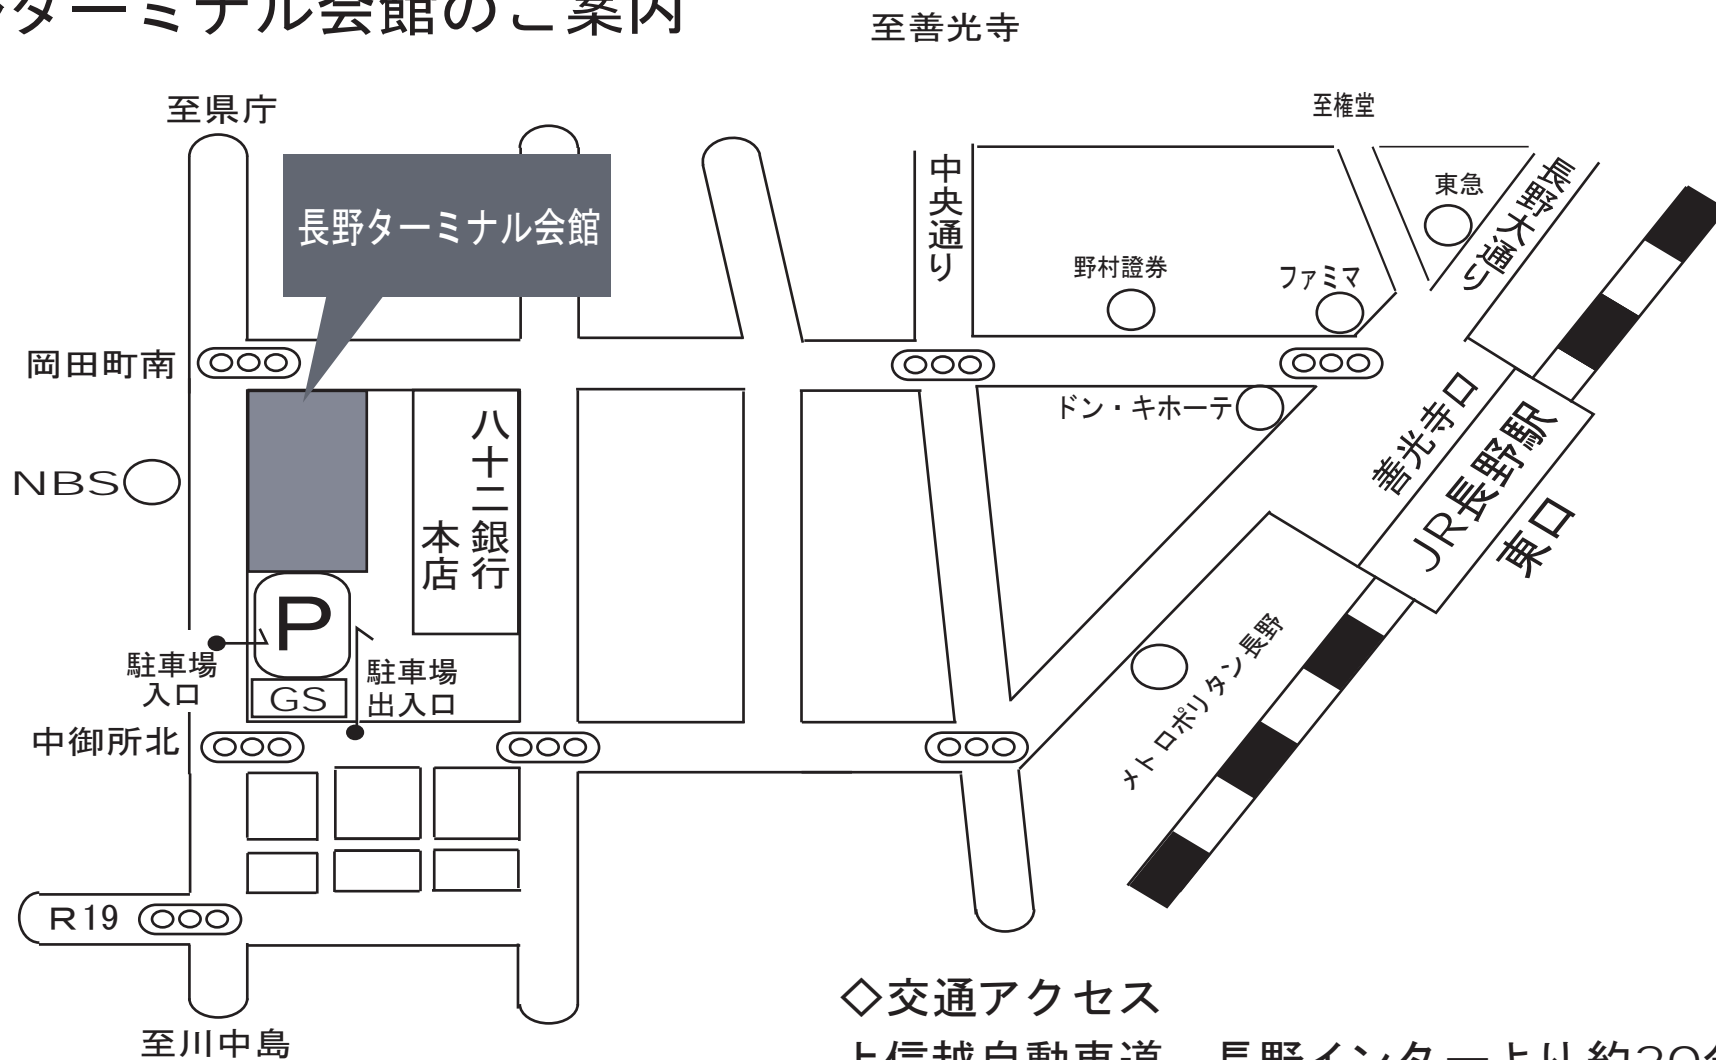

長野ターミナル会館のご案内

◇交通アクセス

上信越自動車道 長野インターより約20分
長野駅善光寺口より徒歩で約8分